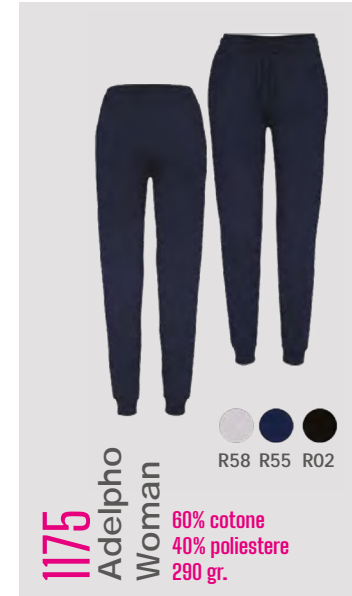

1109 Aneto 50% cotone 50% poliester 280 gr.

6439 Ulan 50% cotone 50% poliester 280 gr.

Polo

Felpe

Felpe

Pantaloni

5202
Stitka
Woman
100% poliestere
PU
210 gr.

5201
Stitka
100% poliestere
PU
210 gr.