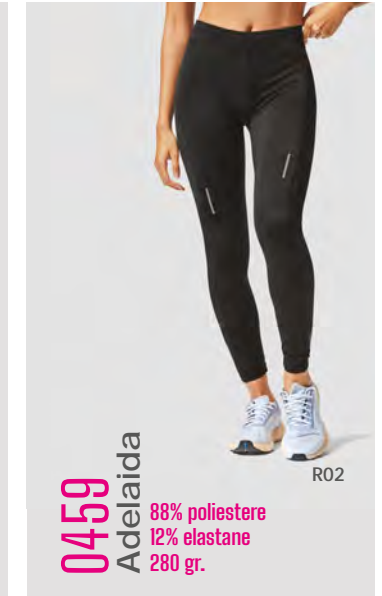

1109 Aneto 50% cotone 50% poliester 280 gr.

6439 Ulan 50% cotone 50% poliester 280 gr.

Polo

Felpe

Felpe

Pantaloni

5202
Stitka
Woman
100% poliestere
PU
210 gr.

5201
Stitka
100% poliestere
PU
210 gr.