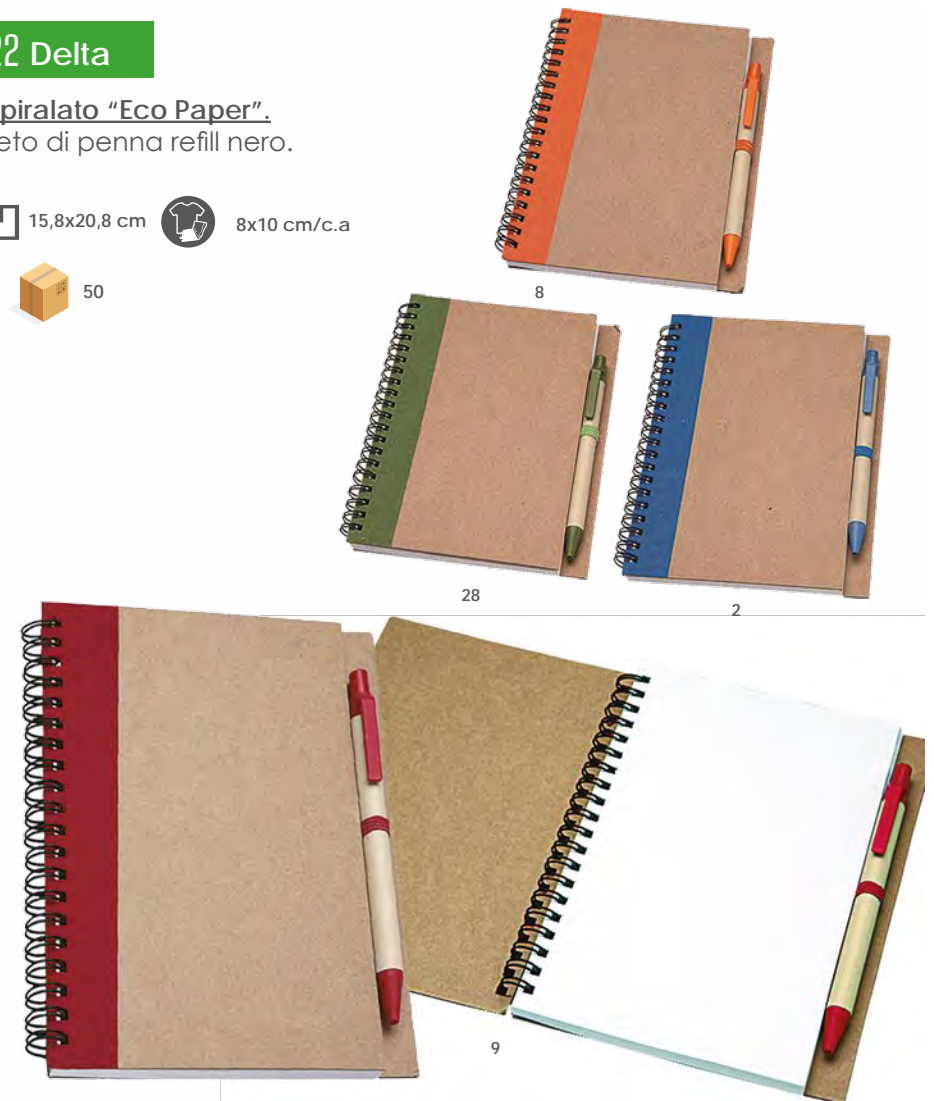

Chiusura elastica e segnapagina coordinati, 100 pagine.

 15x21 cm  10x15 cm/c.a

 10  50

RA2022 Delta

Notes spiralato "Eco Paper".
Completo di penna refill nero.

 15,8x20,8 cm  8x10 cm/c.a

 1  50

RC3482 Base