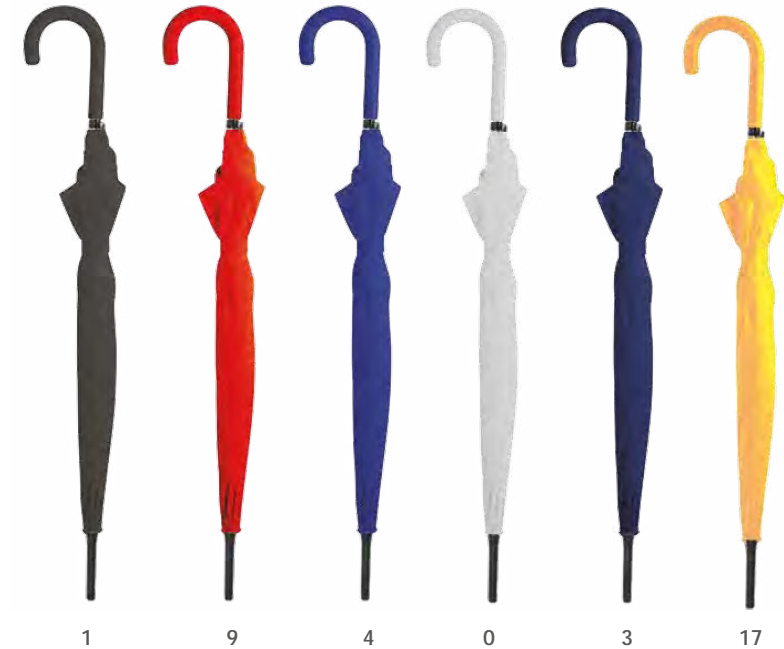

RG0910 Color maxi

Ombrello golf automatico in poliestere 190T doppio strato.
Custodia in tinta con tracolla regolabile. 8 stecche fiberglass nere. Asta in fiberglass nera. Manico dritto in gomma, puntale in plastica.

133x100 cm

12 24 20x10 cm/c.a