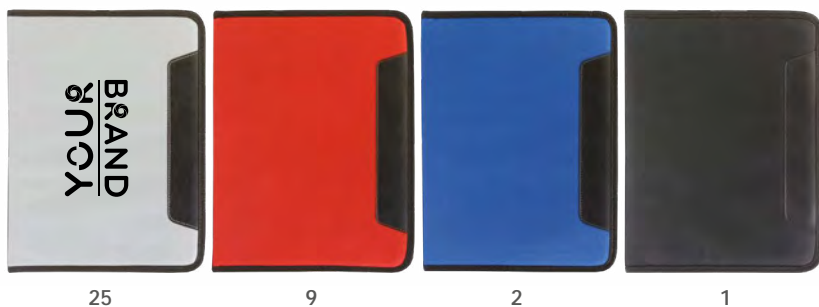

 15  30

RH0341 Broker

Cartella congresso 2 ante in neopel.
Chiusura con zip, completa di blocco
e calcolatrice. Tasca frontale,
porta penne e tasche interne,
di cui una con zip.

 [presentazione in scatola.](#)

 25x34 cm  16x10 cm/c.a

 1  20

RH0099 Kart

Cartella congresso in poliestere
richiudibile con zip,
6 scomparti interni
(blocco non incluso).

 25,5x36,5x2,5 cm  13x20 cm/c.a

 20  20

Con zip e scomparti

RH1412 Classic

Cartella congresso in poliestere, portablocco A4, con tasca e asola porta penna. Blocco a righe incluso.

 32x24,5x1,5 cm  15x25 cm/c.a

 1  40

25

9

2

1

Con inserto per Penna