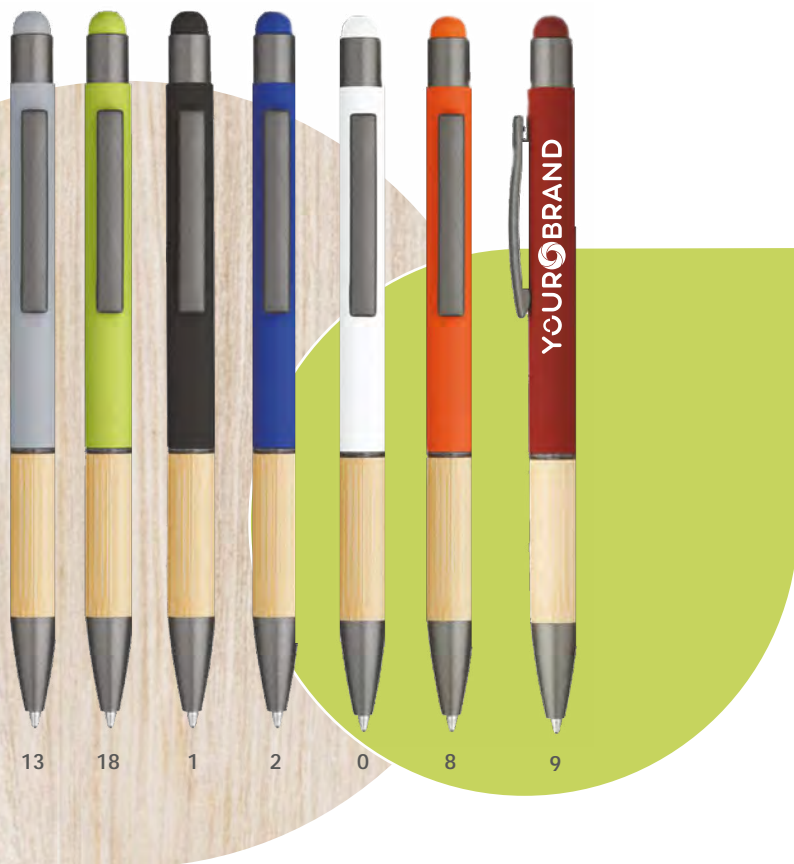

RP0269 Wanda

Penna a Sfera a scatto In legno e rubber con clip in plastica.

altezza 14,5 cm

0,7x7 cm/c.a

50 1.000 *Refill nero*