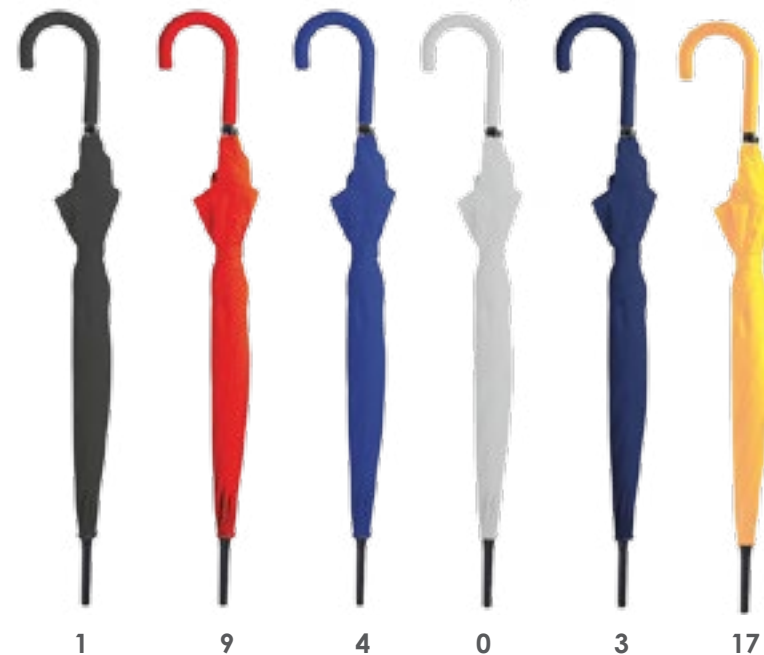

128

RG0028 Disco

Ombrello automatico in poliestere 190T. Manico curvo e puntale in plastica.

105x85 cm

12

60

20x12 cm/c.a

1