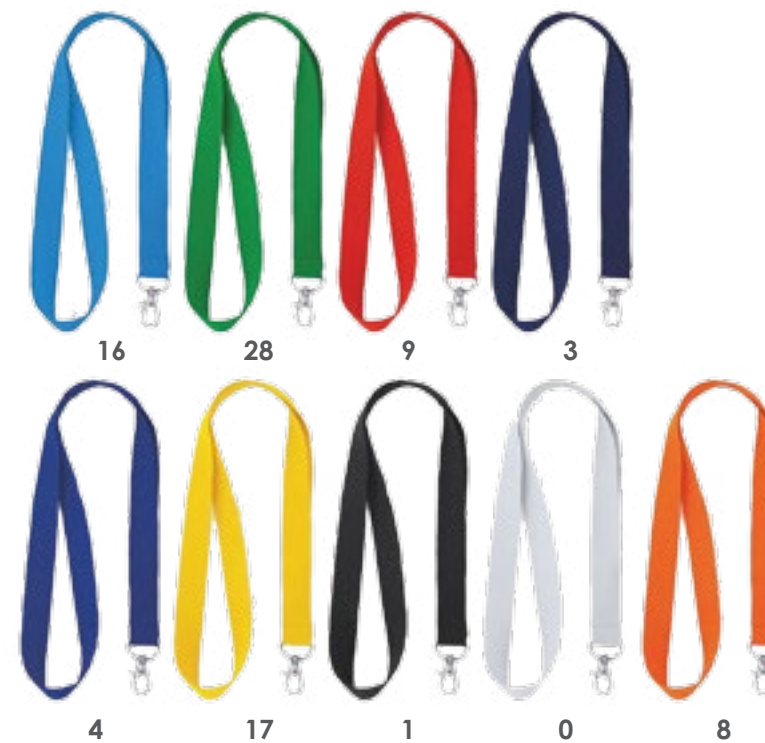

600

28x1,5 cm/c.a

RE0818 Lanyard

Collarino/Lanyard in poliestere
con moschettone.

85x2 cm

100

800

28x1,5 cm/c.a