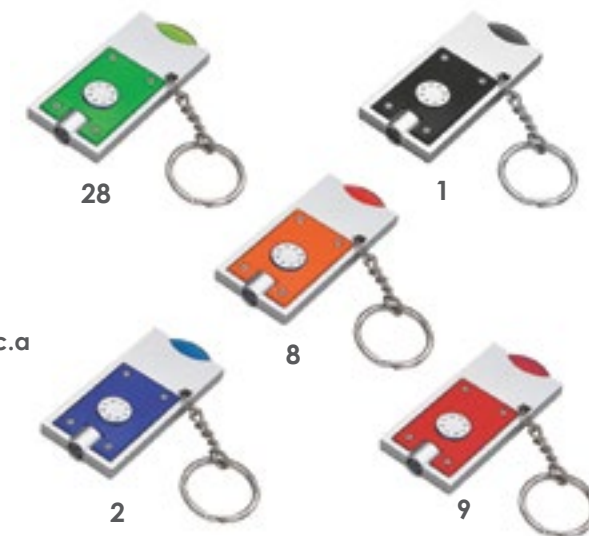

RQ0217 Coin

Portachiavi portagettone con luce led.

6,5x0,5x3 cm

50

200

1,5x3,5 cm/c.a

RQ1091 Metal

Portachiavi in metallo e nylon. Confezionato in scatoletta.

8,x3,5x5 cm

50

200

2,3x2,9 cm/c.a