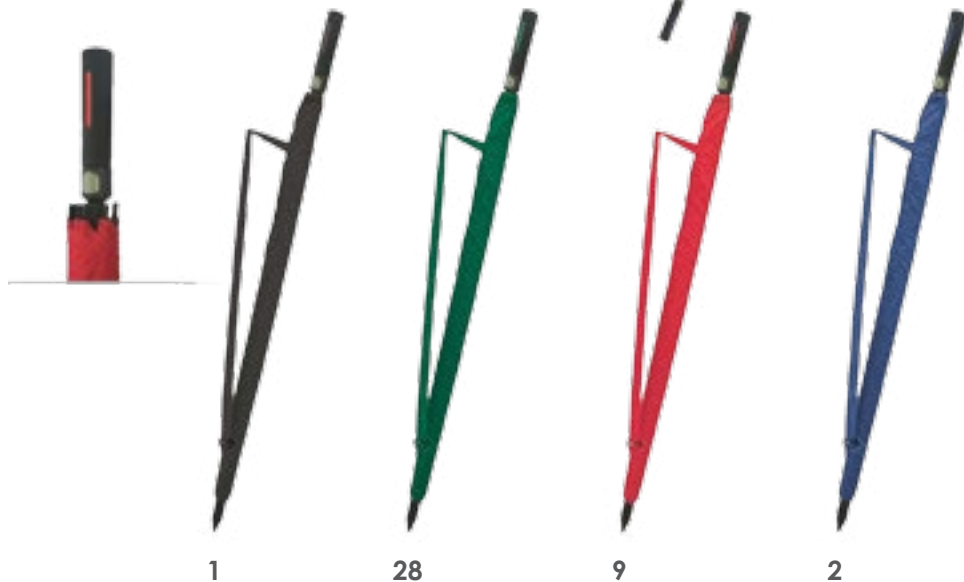

RG0910 Color maxi

Ombrello golf automatico in poliestere 190T doppio strato. Custodia in tinta con tracolla regolabile. 8 stecche fiberglass nere. Asta in fiberglass nera. Manico dritto in gomma, puntale in plastica.

133x100 cm

12

24

23x15 cm/c.a

1

28

9

2

128

RG0028 Disco

Ombrello automatico in poliestere 190T. Manico curvo e puntale in plastica.

105x85 cm

12

60

20x12 cm/c.a