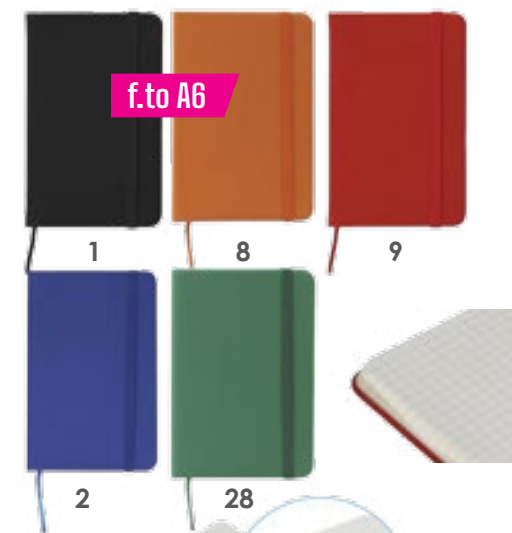

15x21 cm

25

50

15x10 cm/c.a

RA0522 Milk Block

Notes in cartone del latte riciclato A5

Con fogli a righe (80 fogli) e chiusura con passante elastico porta penna (penna non inclusa).

RP0071
Milk Pen
p.23

28

1

9

30

RA3471 Cubic mini

Notes in carta e PU A6.

con fogli quadrettati (98 fogli), quadretti da 0,5 cm, con cordino segnalibro, chiusura con elastico e tasca interna.

1